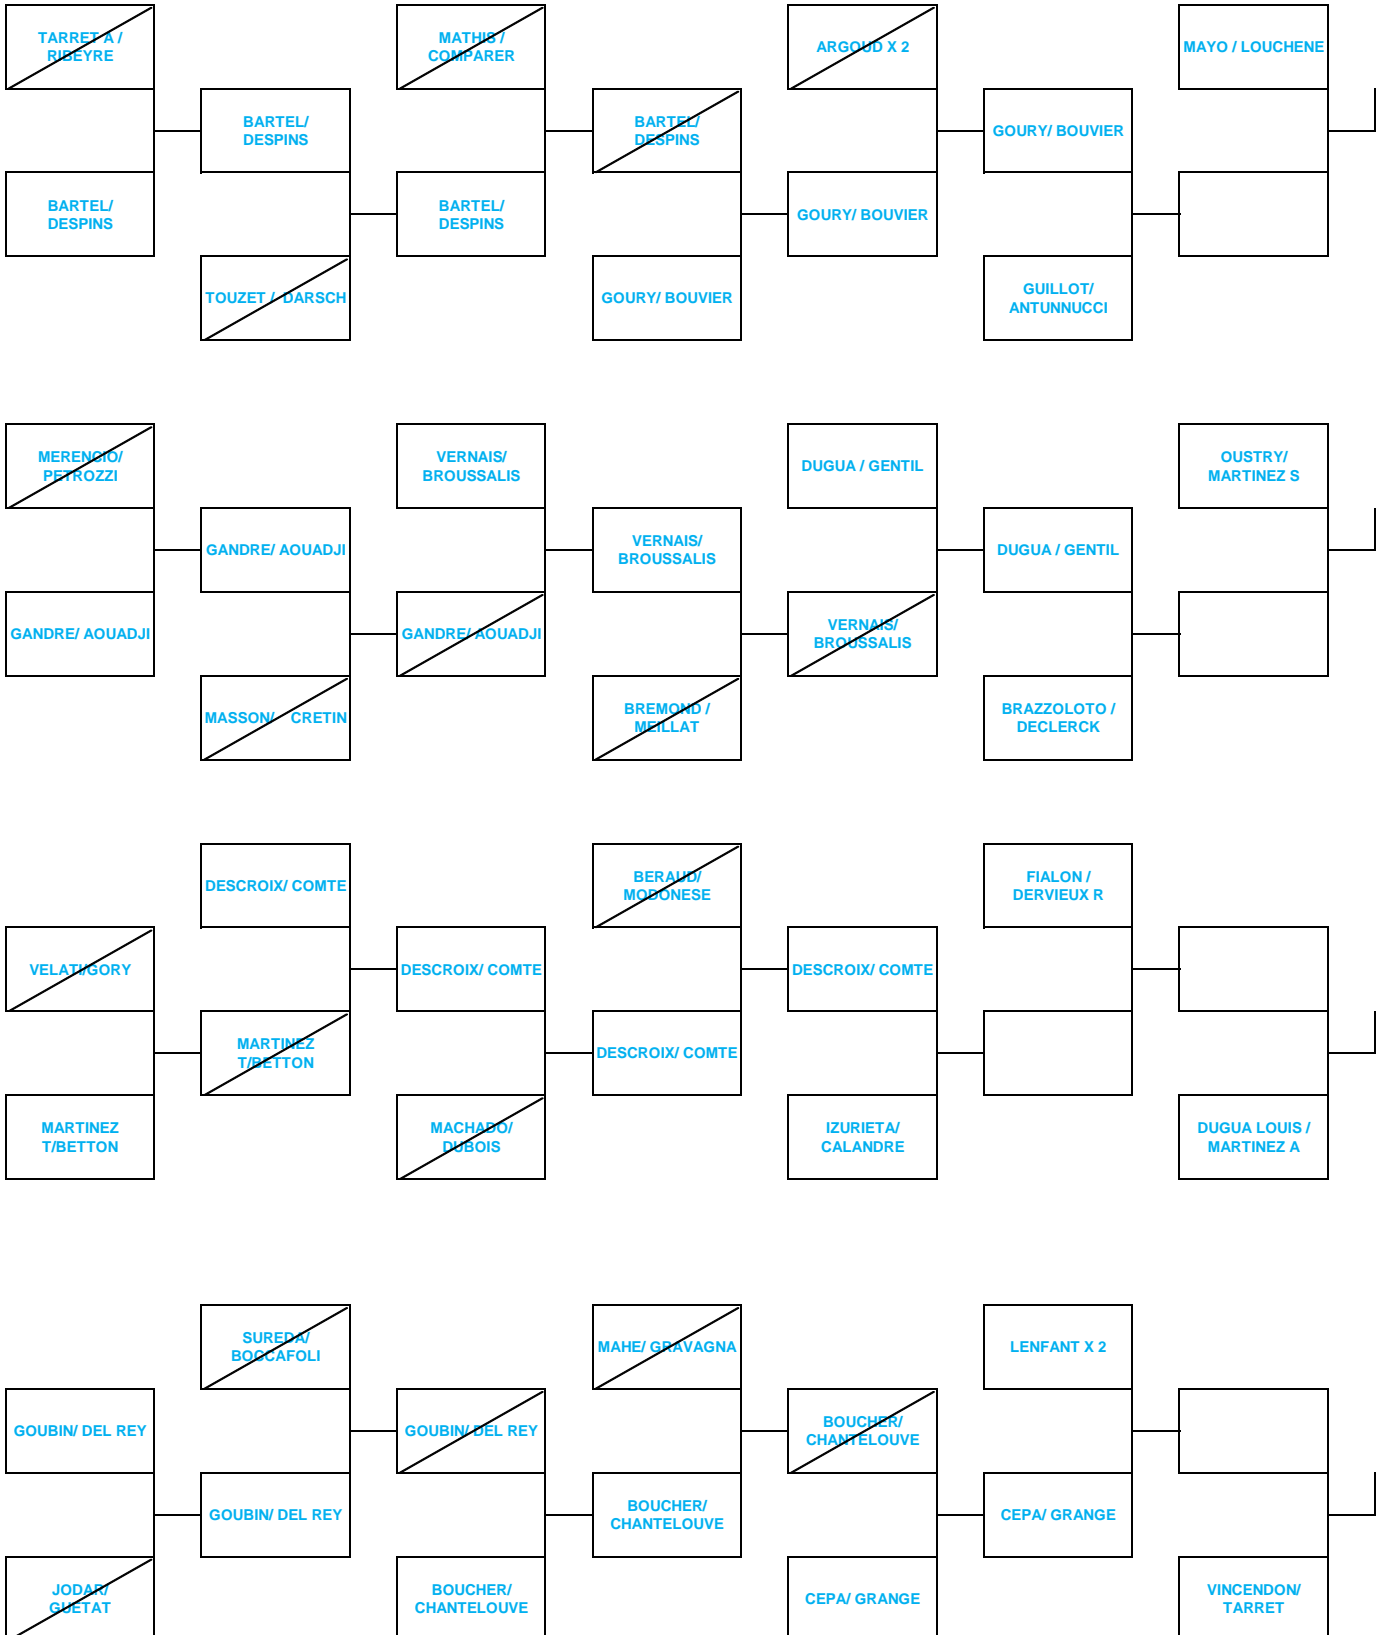

# TOURNOI INTERNE HOMM

37 à 40

33 à 36

29 à 32

25 a 28

21 à 24

17 à 20

# LES 2024-2025

# TOURNOI INTERNE DAMES 2024-2025