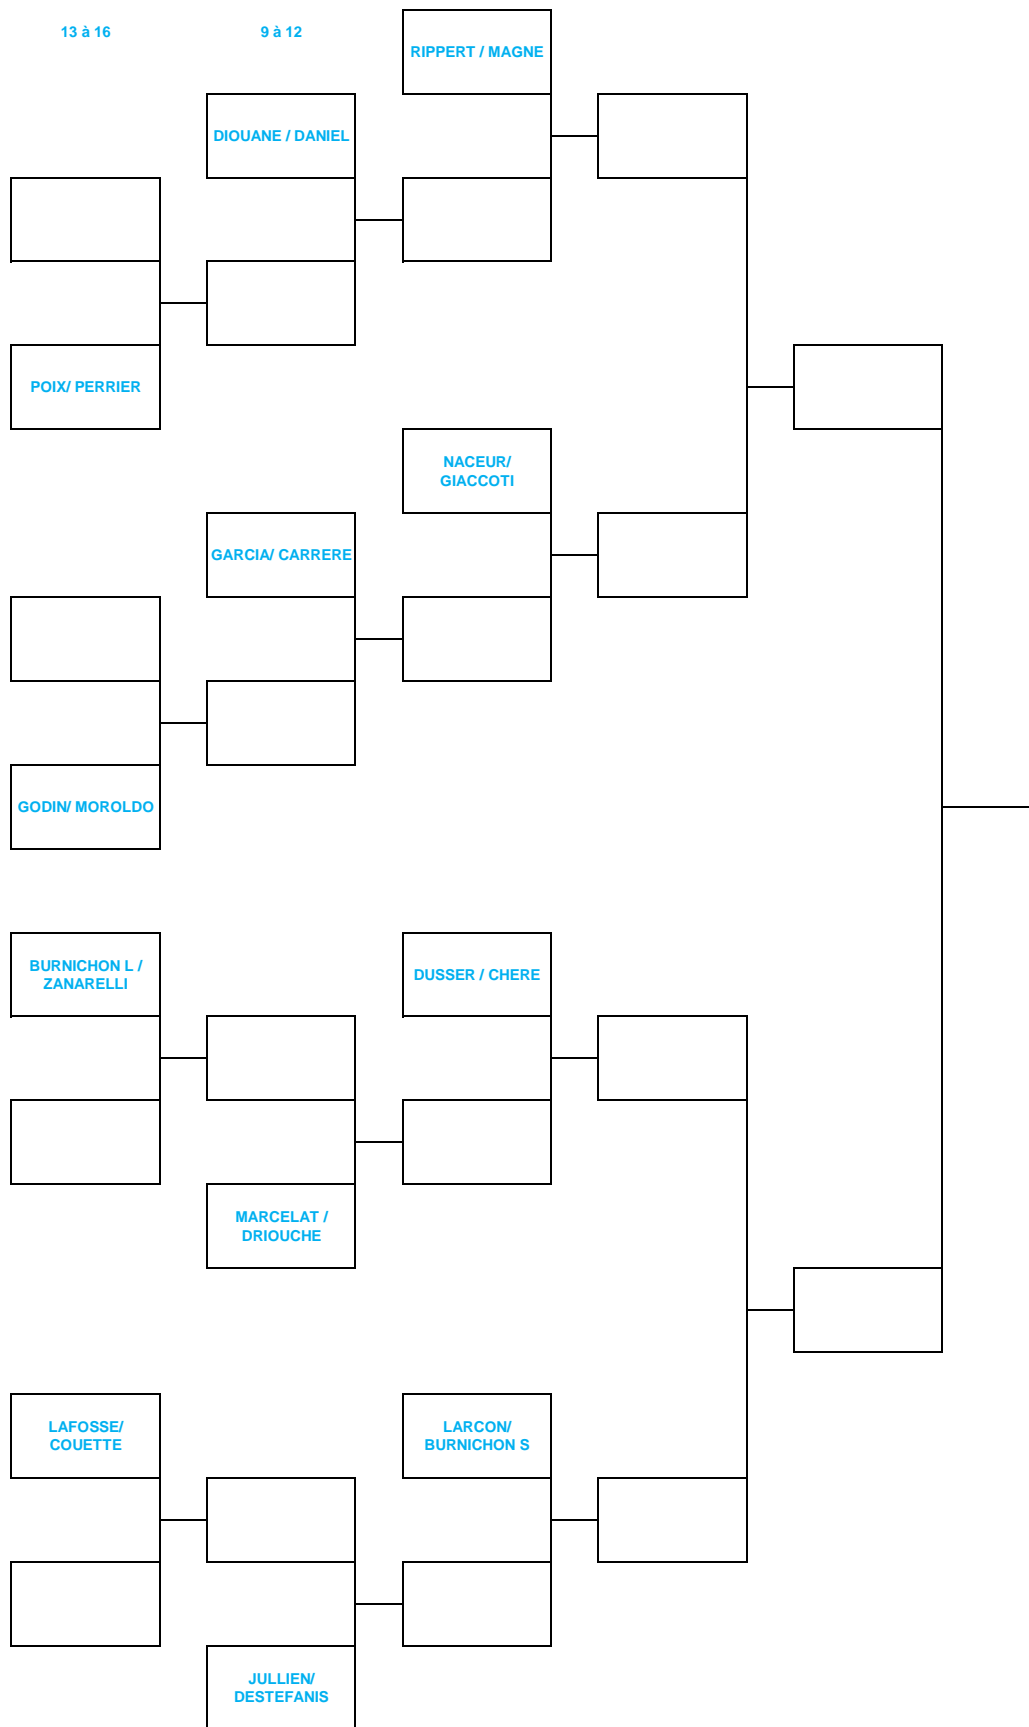

# TOURNOI INTERNE HOMM

37 à 40

33 à 36

29 à 32

25 a 28

21 à 24

17 à 20

# LES 2024-2025

# TOURNOI INTERNE DAMES 2024-2025